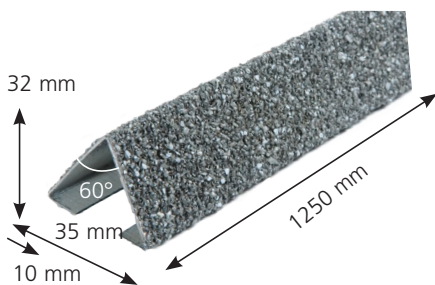

Material:

Trekantslist, L-1250 mm, B-35 mm, H-32 mm